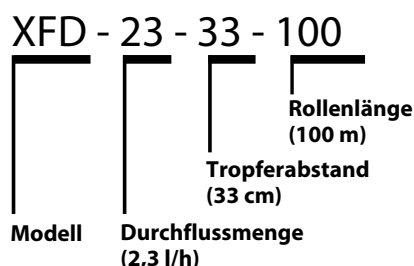

XFD Dripline mit größerer Flexibilität

Rain Birds XFD Dripline sind die biegsamsten knickfesten Tropfrohre auf dem Markt und damit ideal für die Bewässerung von Bereichen, in denen traditionelle Tropfrohre schwierig zu installieren sind. Sie sind perfekt für kleine, schmale und enge Pflanzbereiche sowie Bereiche mit engen Kurven oder vielen Kehren geeignet. Da es für 17-mm-Anschlussstücke geeignet ist, machen Anschlussstücke der Typenreihe XF™ Dripline, Rain Bird Easy-Fit Klemmverbinder und LOC-Anschlussstücke die Konstruktion mit und Verlegung von Rain Bird Tropfrohren einfacher denn je.

XFD Dripline Modelle

XFD-23-33-25
XFD-23-33-50
XFD-23-33-100
XFD-23-33-200
XFD-23-50-100
XFD-23-40-100
XFD-16-33-100
XFD-16-50-100

Bestellanleitung

Weitere Informationen zu XFD finden Sie unter:
www.rainbird.eu